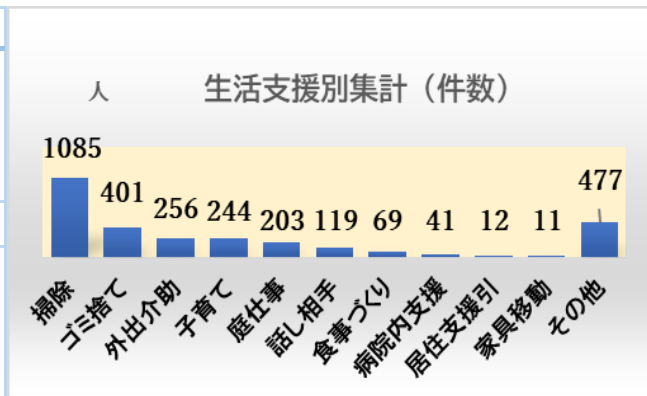

【各種事業報告】 重点目標で報告した事業は省略しています

(1)生活支援(利用者に寄り添い、住民互助で支援する自主事業)

相談日時	月・火・木・金・土10時～18時
内容	制度のすきまのお困りごとや、どこに頼んだらいいのかわかったときの支援事業。子育て支援も行っています。
エリア	基本は東灘区・灘区
料金	入会金なし・年会費なし 利用料1時間につき1200円～ 朝のゴミ出し600円～ 技術的な支援1600円～